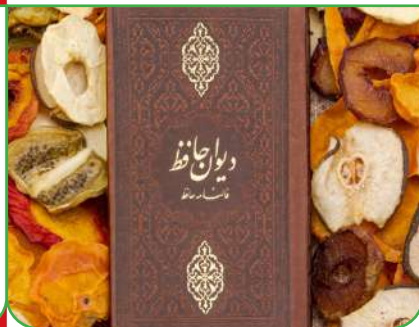

برای اطلاعات بیشتر و سفارش
روی عکس کلیک کنید

کد محصول: Y18

قاب برجسته شعر یلدا
🌀 قاب ۲۰ در ۲۰ شعر یلدا
🌀 به صورت برجسته و دو رنگ

برای اطلاعات بیشتر و سفارش
روی عکس کلیک کنید

کد محصول: Y17

پک میوه یلدا

- یک عدد دیوان حافظ چرمی نفیس
- یک بسته مخلوط میوه خشک
- بسته بندی نفیس طرح خاتم