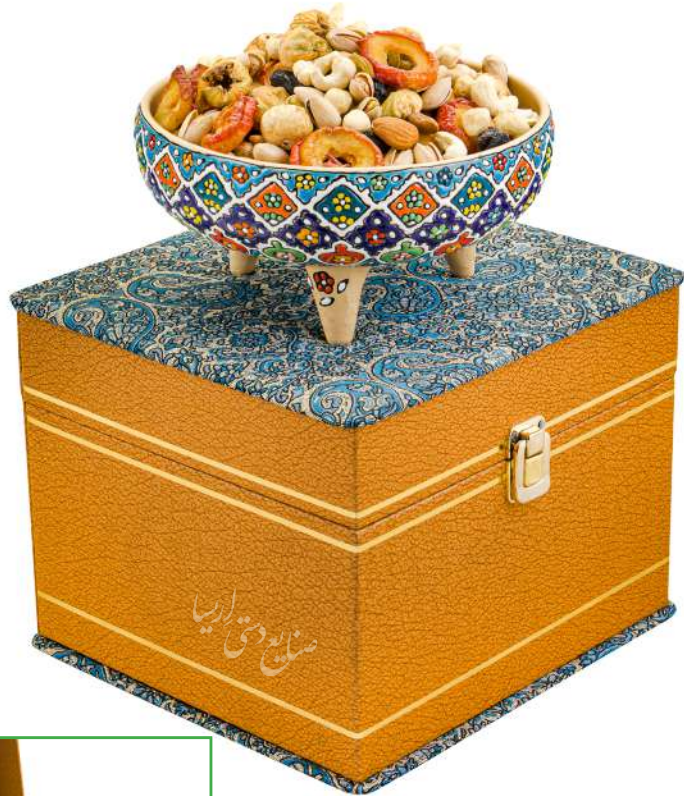

کد محصول: V999