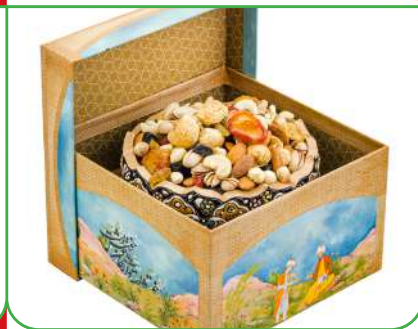

تحفه آجیل

- 🍎 آجیل خوری سفال تک پایه
- 🍎 جعبه طرح نگارگری
- 🍎 (به درخواست مشتری با محتوای ۱ کیلو آجیل مخلوط)