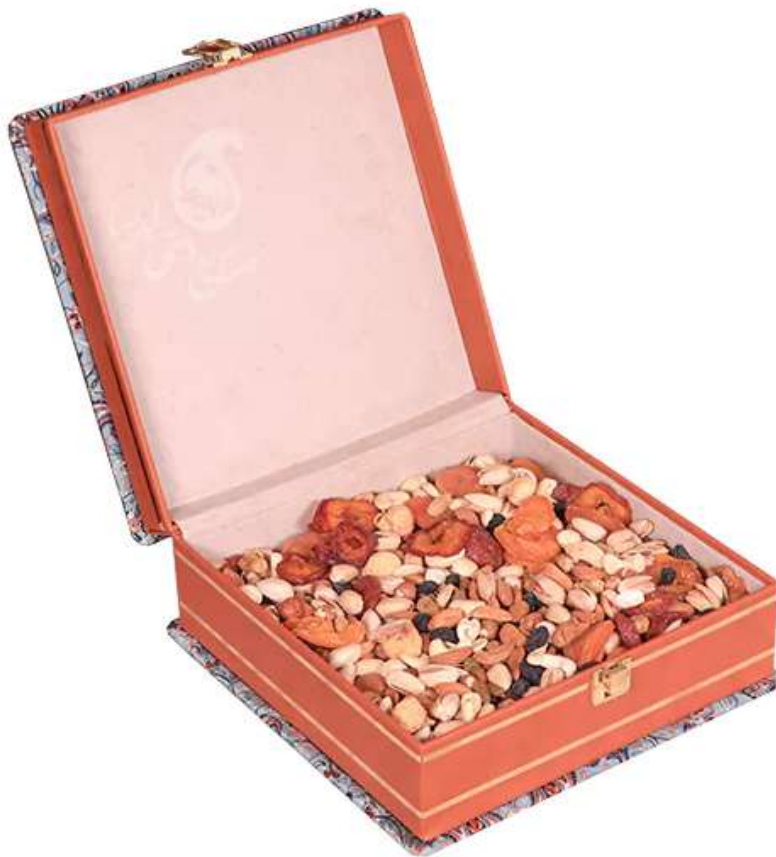

کد محصول: D206

آجیل نفیس ۷

۱ کیلو گرم آجیل پلدا در بسته بندی زیبا طرح ترمه
در جعبه ترمه آجیل طرح فرهاد سایز کوچک