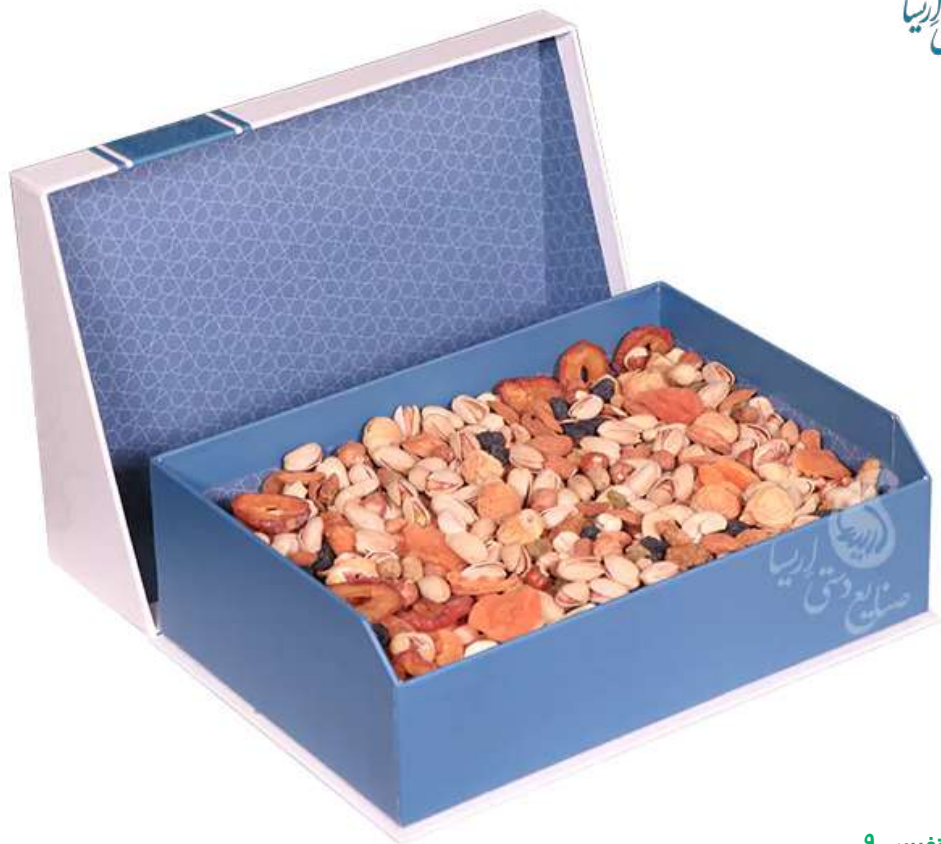

برای اطلاعات بیشتر و سفارش
روی عکس کلیک کنید

کد محصول: D208

آجیل نفیس ۹

۲ کیلو گرم آجیل یلدا در بسته بندی زیبا طرح میهن
در جعبه هاردباکس طرح میهن

برای اطلاعات بیشتر و سفارش
روی عکس کلیک کنید

کد محصول: D207