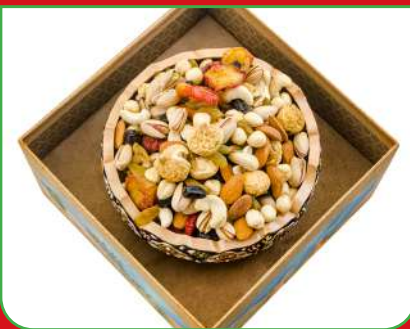

تحفه آجیل

- 🍎 آجیل خوری سفال تک پایه
- 🍎 جعبه طرح نگارگری
- 🍎 (به درخواست مشتری با محتوای ۱ کیلو آجیل مخلوط)