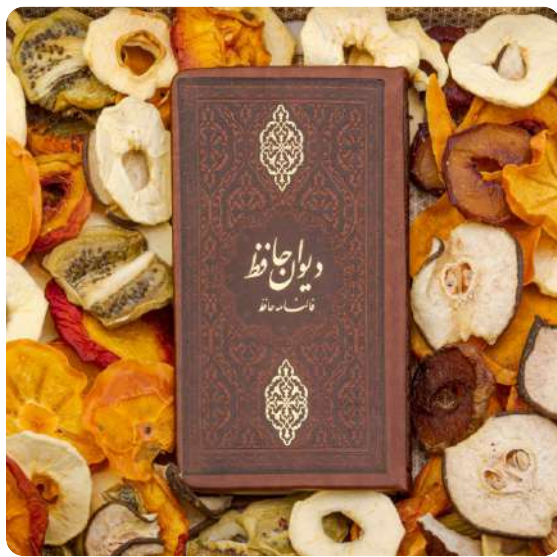

برای اطلاعات بیشتر و سفارش
روی عکس کلیک کنید

کد محصول: V628

آجیل خوری میناکاری با ارتفاع ۲۰ سانتی متر

- محصول هنرمندان اصفهانی
- هنر میناکاری روی فلز مس با نقوش اسلیمی
- آجیل خوری مینا طی دو مرحله در کوره پخته شده و تثبیت رنگ شده است
- جعبه ترمه نفیس