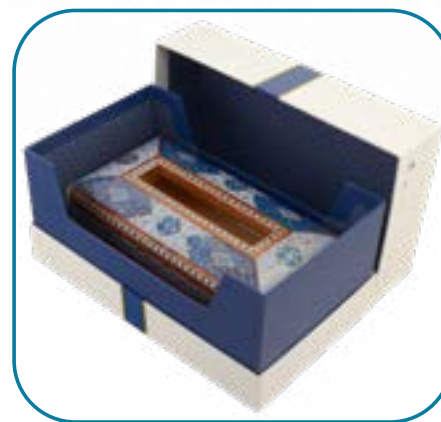

دمنوش جان ۹

- ❖ فلاسک یونیک
- ❖ لیوان فلزی فرنچ پرس
- ❖ قندان کوچک استیل
- ❖ در جعبه هاردباکس تلسکوپی طرح اسلیمی (اریسا) سایز ۸*۲۷*۴۱

D126

جادستمالی خاتم تذهیب

- ❖ جعبه کلینکس خاتم تذهیب بسیار نفیس که توسط هنرمندان اصفهانی با قطعات ریز چوب، فلز و استخوان شتر خاتم کاری شده است
- ❖ جعبه طرح نسیم با ابعاد ۱۴در۱۸در۳۱

V745