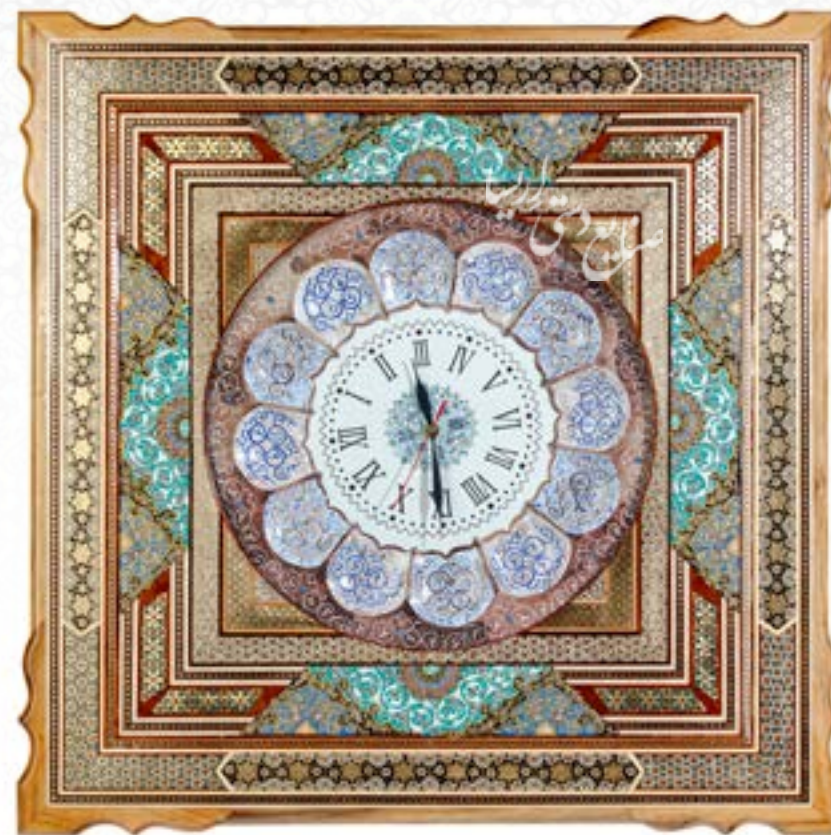

ساعت ۴ گوش خاتم

- ❖ ساعت خاتم اعلا در ابعاد بزرگ