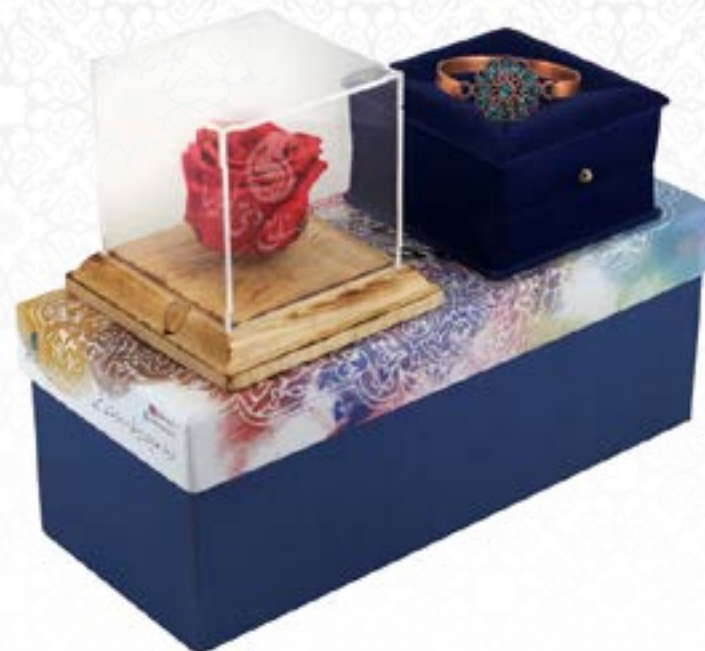

رزیتا ۲

- ❖ دستبند انگویی فیروزه
- ❖ گل رز جاویدان
- ❖ در جعبه طرح سخن عشق سایز ۱۲*۲۹*۱۲

V354