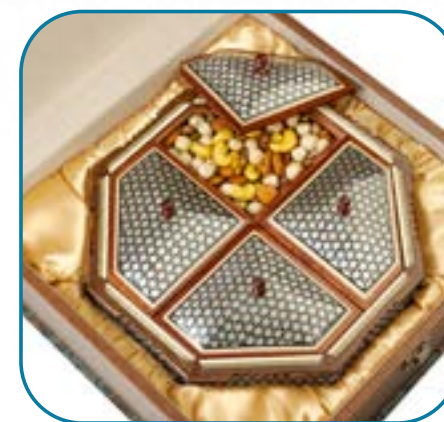

تابلو فرش نفیس با لوگوی سازمان

- ❖ تابلو فرش گل ابریشم، محصول بافندگان تبریز، در طرح ها و سایز های متنوع
- ❖ قاب خاتم نفیس محصول هنرمندان اصفهانی
- ❖ بسته بندی اعلا با قابلیت درج لوگوی سازمان و حمل راحت تابلو

TF06

شکلات خوری ۴ درب خاتم

- ❖ شکلات خوری بزرگ ۴ درب با خاتم نفیس محصول هنرمندان اصفهان
- ❖ کاربردی برای پذیرایی آجیل ۴ مغز و یا ترکیب دلخواه از خشکبار و شکلات
- ❖ جعبه ترمه نفیس دست ساز
- ❖ امکان درج لوگوی سازمانها

V189