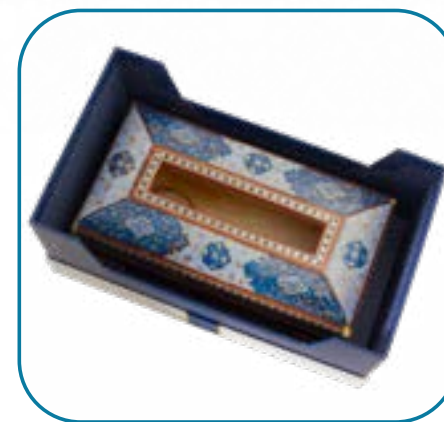

## جادستمالی خاتم تذهیب

- ❖ جعبه کلینکس خاتم تذهیب بسیار نفیس که توسط هنرمندان اصفهانی با قطعات ریز چوب، فلز و استخوان شتر خاتم کاری شده است
- ❖ جعبه طرح نسیم با ابعاد ۱۴در۱۸در۳۱

V745