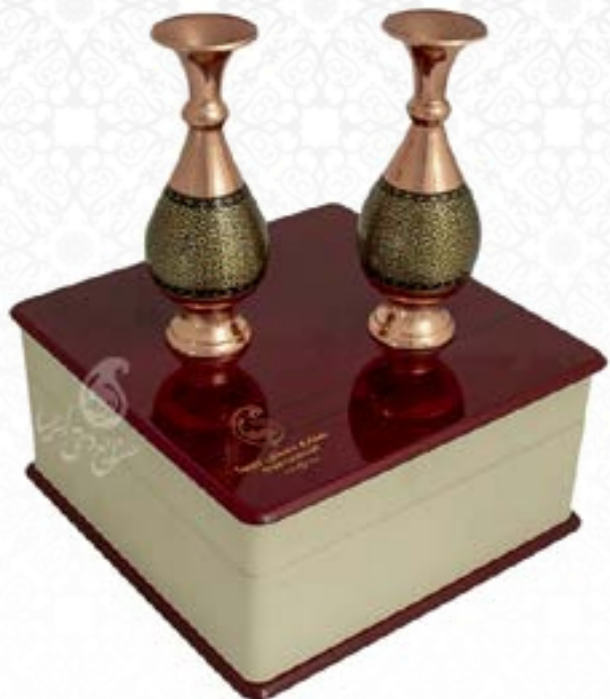

ست جفت گلدان مس و خاتم

- ❖ دو عدد گلدان با تکنیک خاتم کاری روی مس با ارتفاع ۲۰ محصول هنرمندان اصفهانی
- ❖ کارانتی ۱۰ ساله محصول
- ❖ جعبه چوب و چرم که در بهزیستی تولید و مونتاژ می شود
- ❖ در جعبه متوسط چوب و چرم سایز ۱۱*۲۷*۲۷