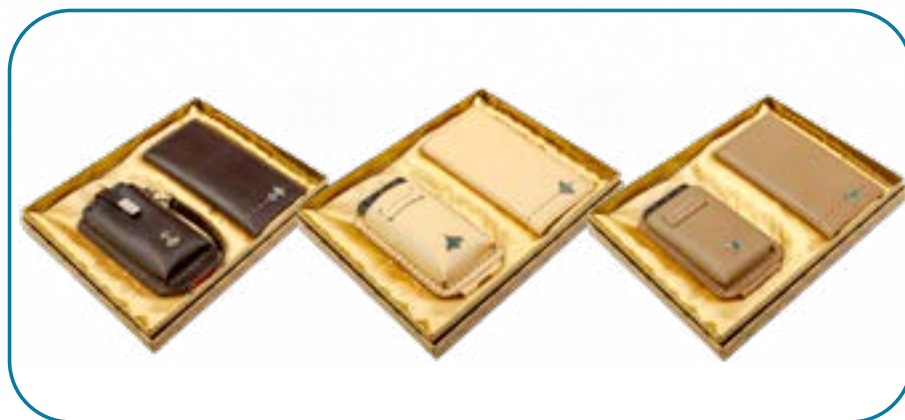

ترمه ابریشم اعلاء

- ترمه ابریشم ۱۲ رنگ اعلا محصول هنرمندان یزد
- جعبه طرح میناکاری یا جعبه طرح میهن

R35

ست کیف پول و هولدر موبایل و پاوربانک

- یک عدد کیف پول پالتویی و یک عدد هولدر همزمان پاوربانک و موبایل از جنس چرم طبیعی
- قابلیت استفاده از تلفن همراه در حال شارژ
- در دو مدل پاوربانک سیم دار و بدون سیم
- پلاک مسی که با تکه های سنگ فیروزه اصل نیشابور مزین شده است این ست را منحصر به فرد نموده است.
- عدم تغییر رنگ مس به دلیل پوشش چندلایه پلی استر
- امکان ساخت پلاک اختصاصی با لوگو سازمانها

CH53