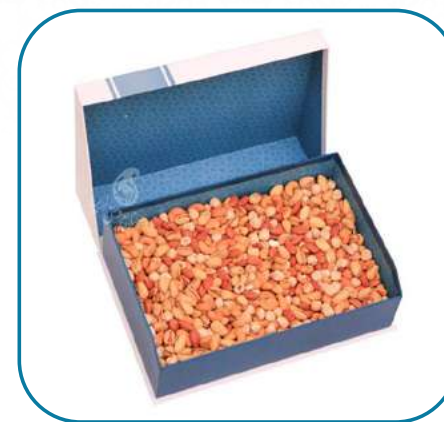

آجیل نفیس ۶

۱.۵ کیلو گرم آجیل یلدا در بسته بندی زیبا طرح ترمه
در جعبه ترمه طرح فرهاد سایز متوسط

D205

آجیل نفیس

۲ کیلو گرم آجیل اعلا در بسته بندی زیبا طرح میهن
در جعبه هاردباکس لولایی طرح میهن (چو ایران، یلدا) سایز ۳۰*۲۰*۱۰

D122