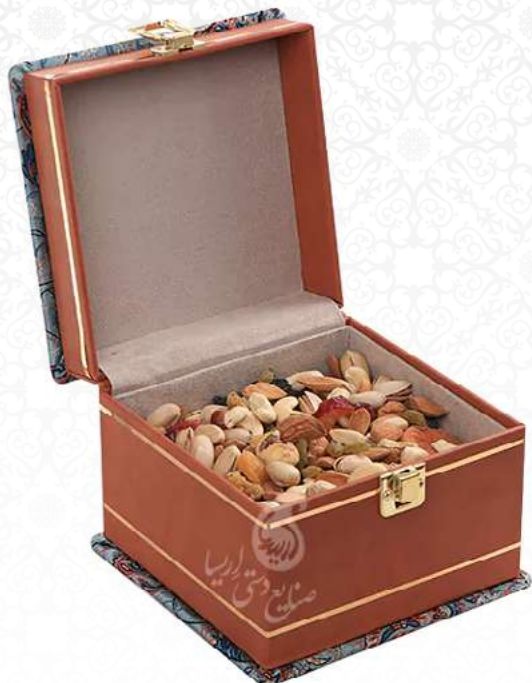

آجیل نفیس ۵

یک کیلو گرم آجیل یلدا
در جعبه ترمه گلدان طرح فرهاد سایز ۲۵

D204