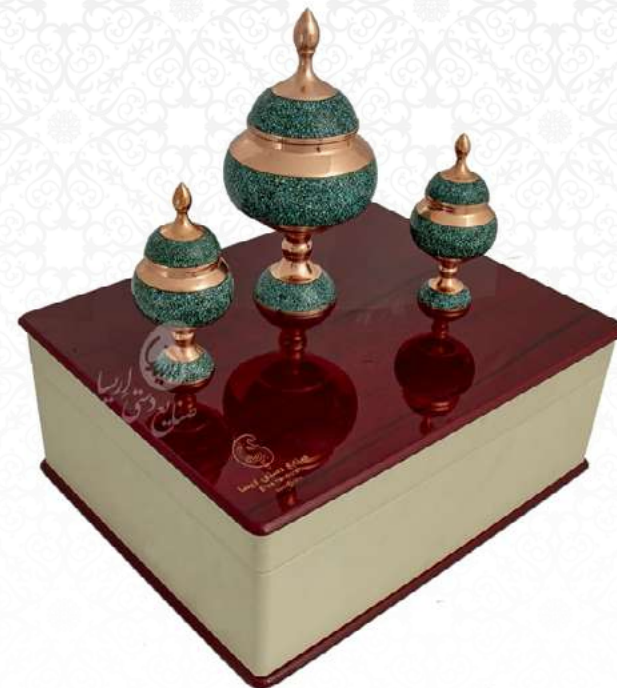

میزبان نفیس فیروزفام

- ۲ عدد شکلات خوری با ارتفاع ۱۷ س.م
- یک عدد شکلات خوری با ارتفاع ۲۵ س.م
- گارانته ۱۰ ساله محصول
- جعبه چوب و چرم که توسط معلولین بهزیستی تولید و مونتاژ می شود.
- ابعاد جعبه ۳۴ در ۴۳ در ۱۷

V199