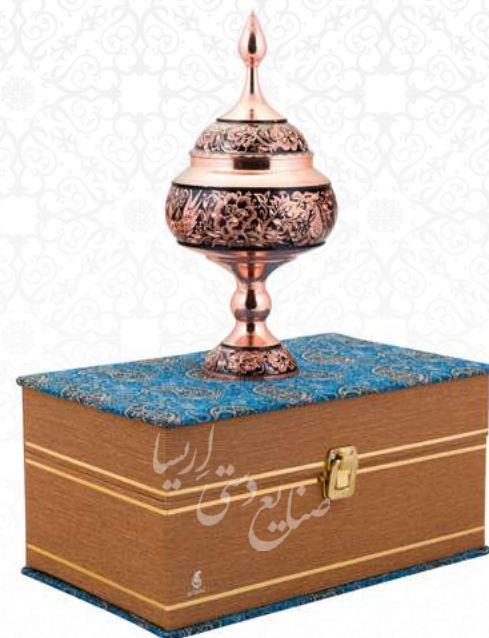

شکلات خوری حکاکی الماس تراش سایز ۲۷

شکلات خوری حکاکی الماس تراش سایز ۲۷
جعبه ترمه شکلات خوری سایز ۲۷

D236