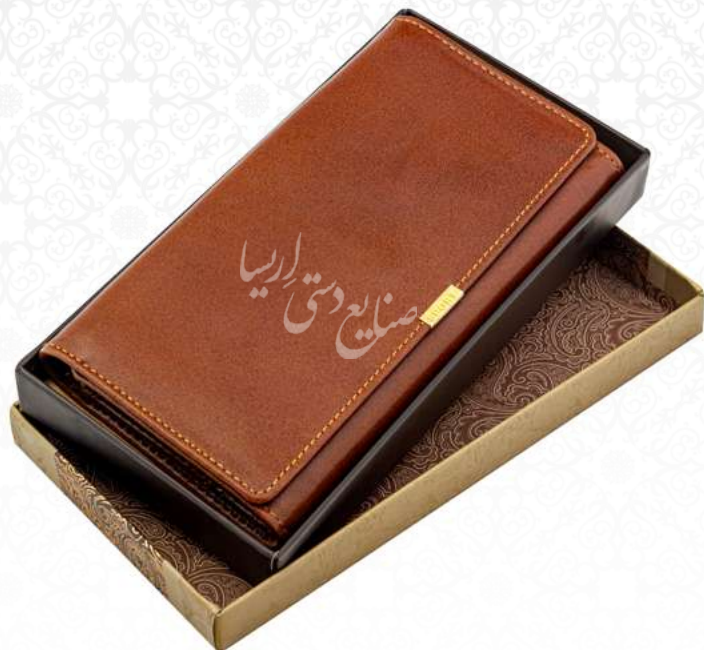

کیف پول چرم طبیعی زنانه

- کیف چرم طبیعی
- امکان درج لوگوی سازمانها
- با جعبه مقوایی نفیس

CH17