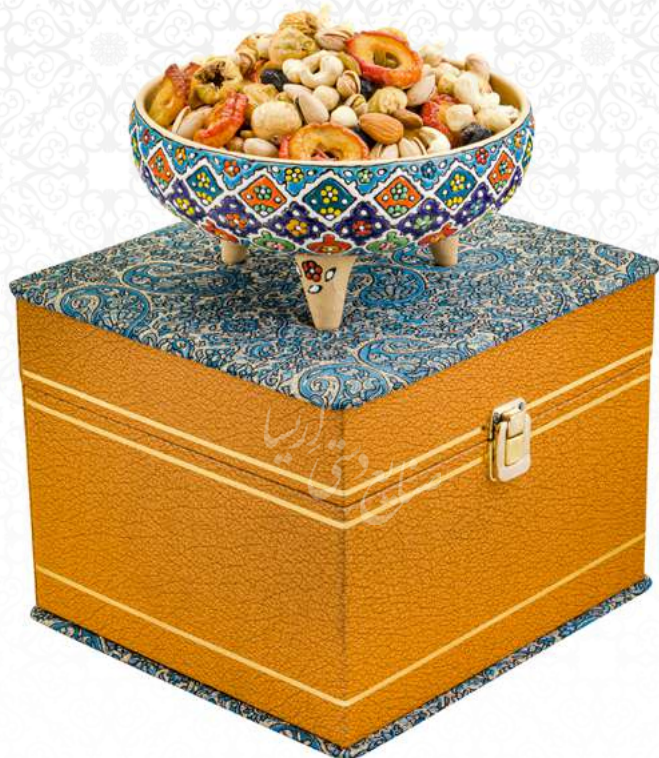

تحفه آجیل ۴

- کاسه سفال ۳ پایه متوسط
- (به درخواست مشتری با محتوا ۱ کیلو آجیل مخلوط)
- جعبه ترمه

V999