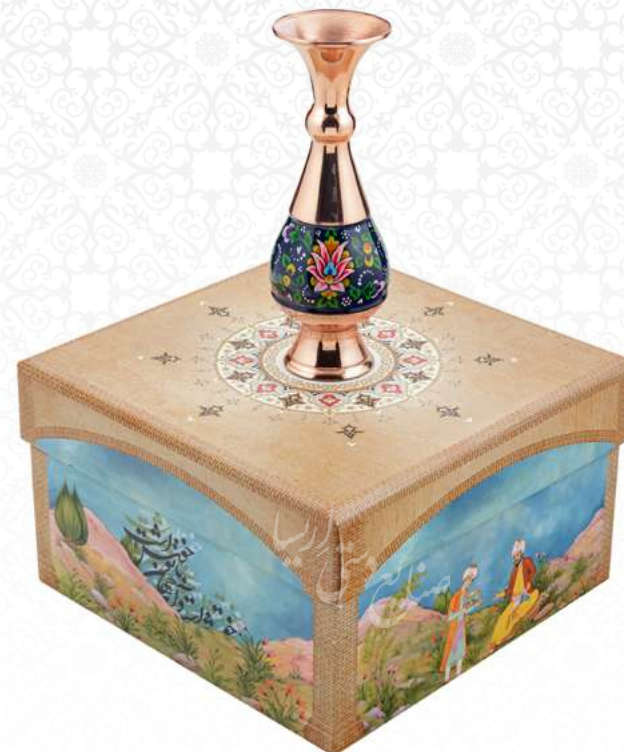

## گلدان مس و پرداز

گلدان مس و پرداز سایز ۱۶  
در جعبه هاردباکس نگارگری ابعاد ۲۰\*۲۰\*۱۲

D159