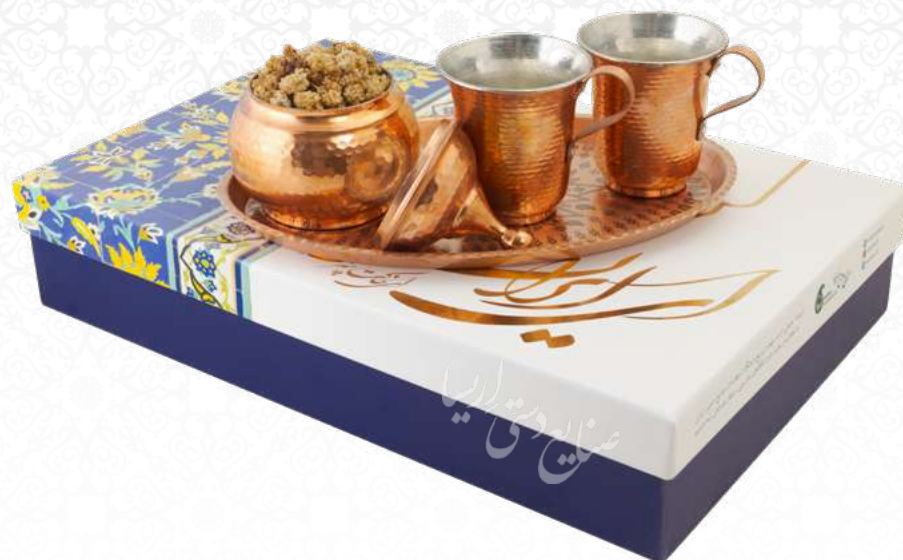

گرم نوش مسی

- ست پذیرایی مسی شامل دو عدد لیوان مسی چکشی
- یک عدد سینی مسی بیضی
- یک عدد قندان مسی شکمی طرح شکر ریز
- محصول دست هنرمندان زنجان
- امکان درج لوگوی سازمانها
- در جعبه هاردباکس تلسکوپی طرح اسلیمی (اریسا) سایز ۸*۲۷*۴۱

V686