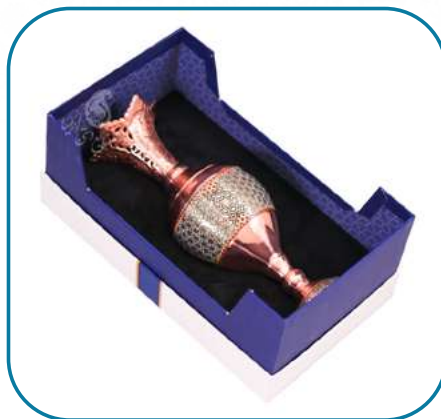

## سنبلدان مس و خاتم

سنبلدان مس و خاتم اعلا سايز ۲۵  
در جعبه طرح نسيم سايز ۱۴\*۱۸\*۳

V1044