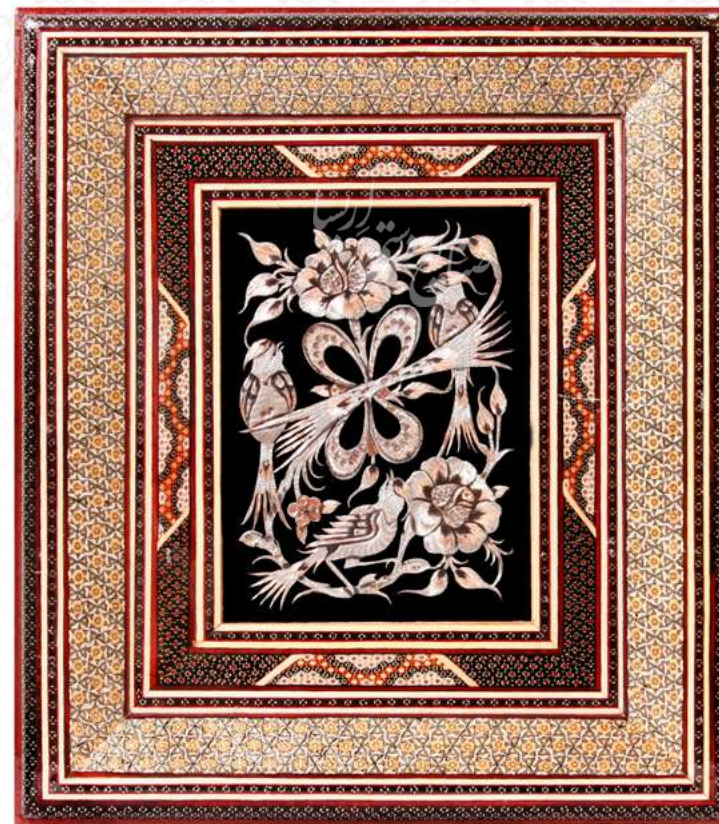

## قاب خاتم نفیس با پلاک قلمزنی

- قاب خاتم با پلاک قلمزنی سایز ۳۰ در ۲۴
- پلاک مسی که با ضرب قلم و چکش هنرمندان اصفهانی با طرح گل و مرغ و یا آیات قرآن مزین شده است

T20