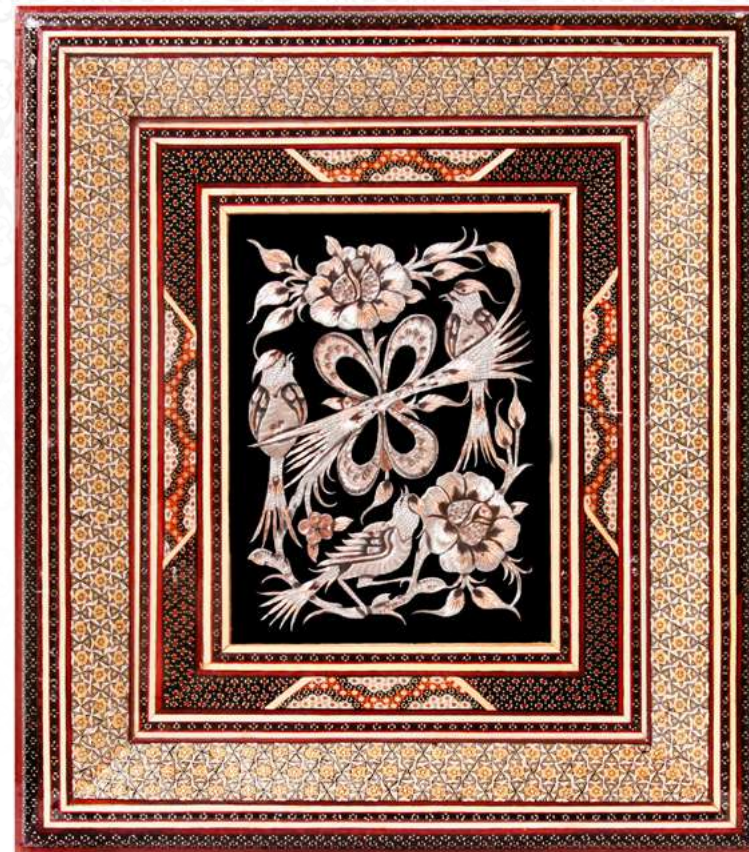

قاب خاتم نفیس

- قاب چوبی که با خاتم کاری نفیس مزین شده است.
- پلاک مسی که با ضرب قلم و چکش هنرمندان اصفهانی با طرح گل و مرغ و یا آیات قرآن مزین شده است