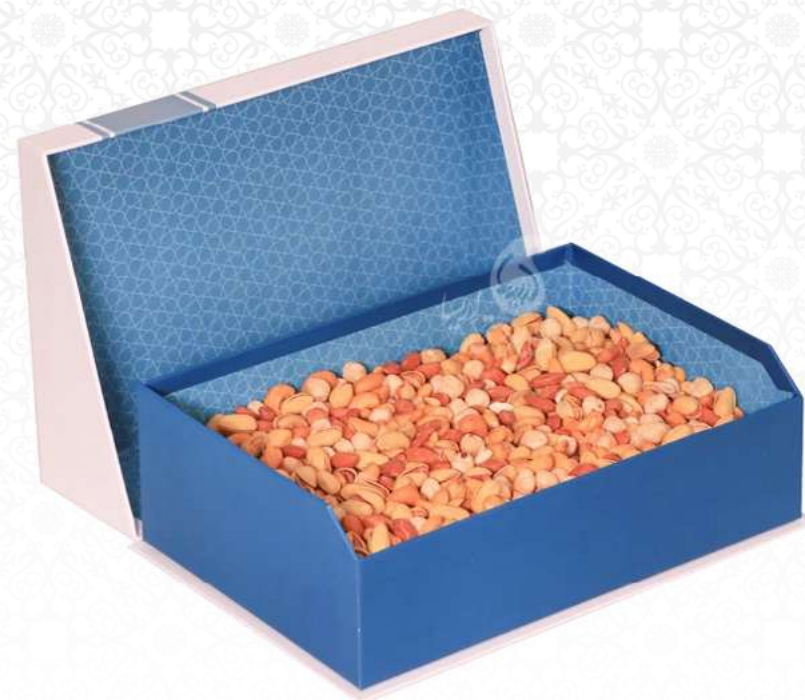

آجیل نفیس

۲ کیلو گرم آجیل اعلا در بسته بندی زیبا طرح میهن
در جعبه هاردباکس لولایی طرح میهن (چو ایران، یلدا) سایز ۳۰*۲۰*۱۰

D122