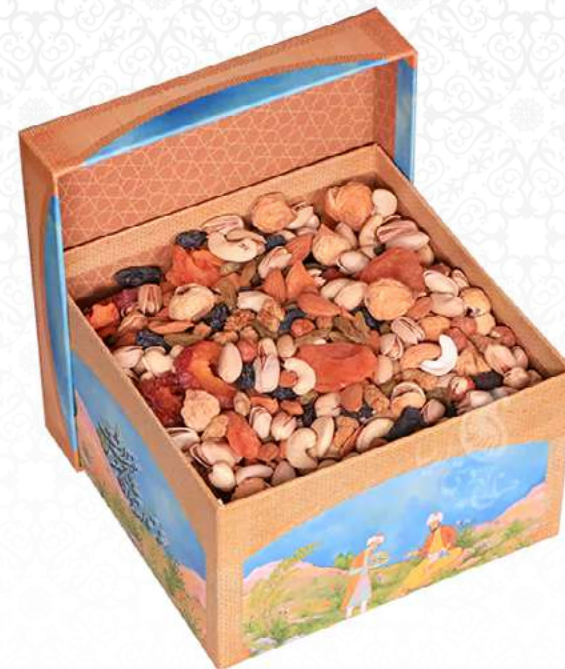

آجیل نفیس ۱۰

دو کیلو گرم آجیل بلدا
در جعبه هاردباکس طرح نگارگری

D209