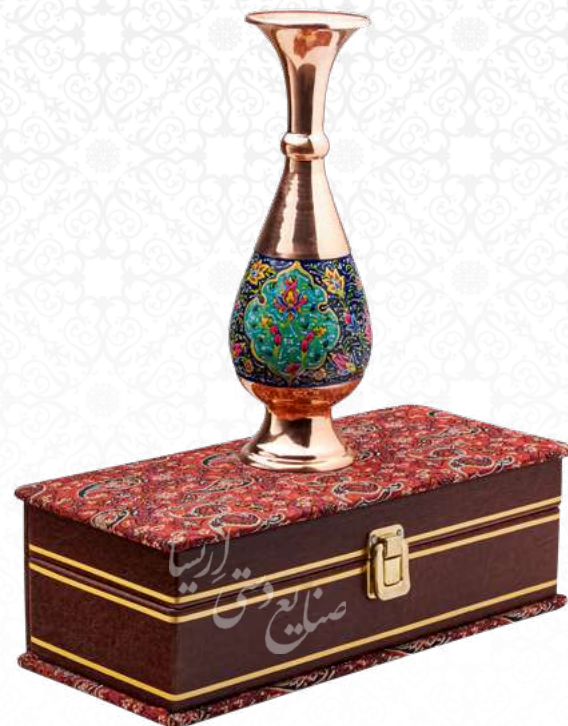

## گلدان صراحی مس و پرداز

- گلدان مس و پرداز با ارتفاع ۲۵ س.م محصول هنرمندان اصفهانی
- کارانتهی ۱۰ ساله محصول
- جعبه ترمه نفیس دست ساز

V231