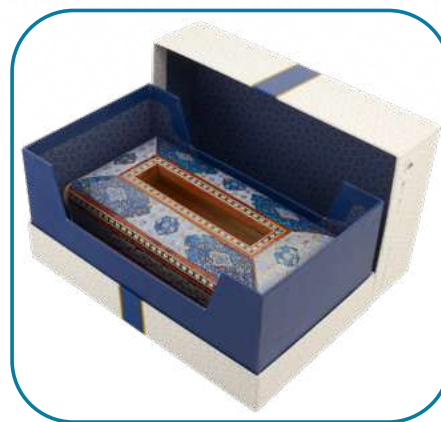

## جادستمالی خاتم تذهیب

- جعبه کلینکس خاتم تذهیب بسیار نفیس که توسط هنرمندان اصفهانی با قطعات ریز چوب، فلز و استخوان شتر خاتم کاری شده است
- جعبه طرح نسیم با ابعاد ۱۴در۱۸در۳۱

V745