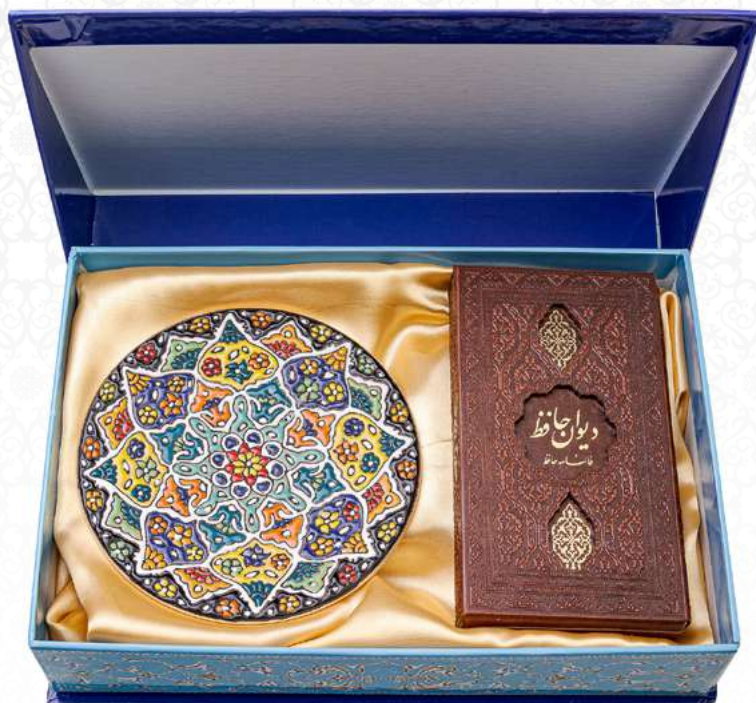

ست بشقاب مینا و کتاب حافظ

- یک عدد بشقاب میناکاری روی سفال محصول هنرمندان همدانی
- کتاب حافظ نفیس چرمی
- جعبه هاردباکس طرح میناکاری

V406