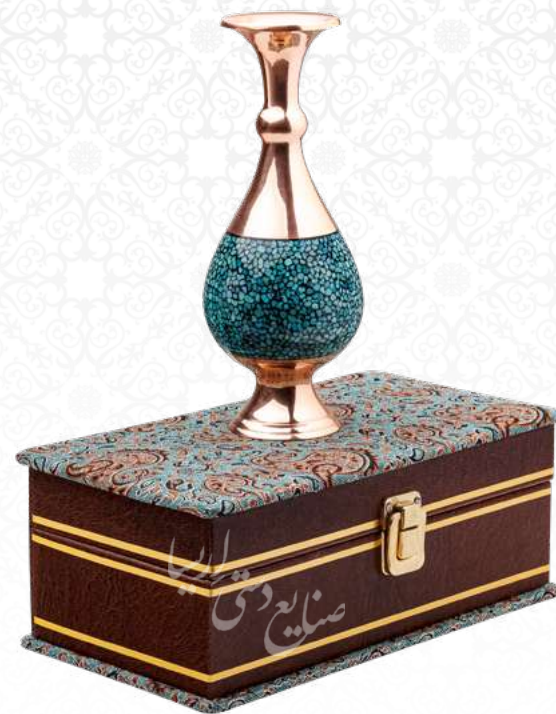

گلدان صراحی فیروزه کوبی

- گلدان صراحی فیروزه کوبی با سایز ۲۰ محصول هنرمندان اصفهانی
- کارانتی ۱۰ ساله محصول
- امکان درج لوگوی سازمانها
- در جعبه ترمه گلدان طرح فرهاد سایز ۲۰ ابعاد ۲۵*۱۴*۹.۵

V206