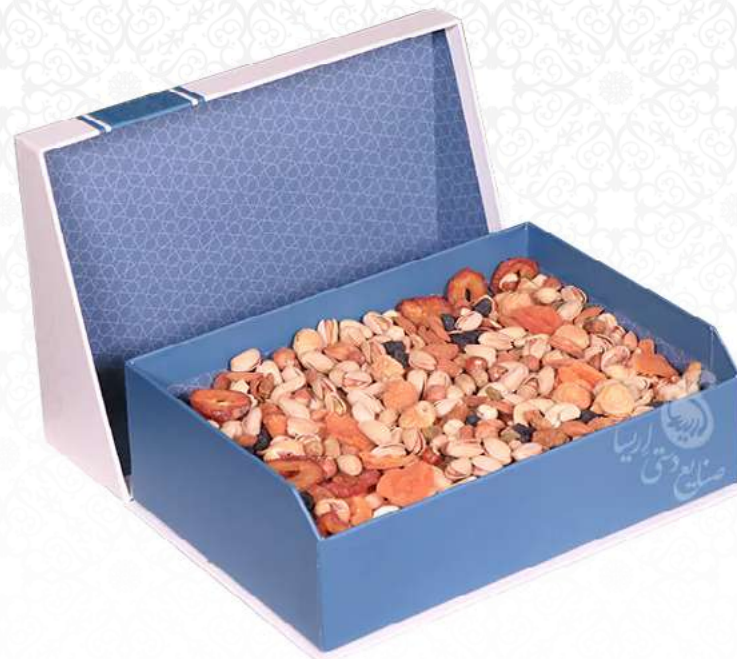

آجیل نفیس ۹

- دو کیلو گرم آجیل بلدا
- در بسته بندی زیبا طرح میهندر جعبه هاردباکس طرح میهن

D208