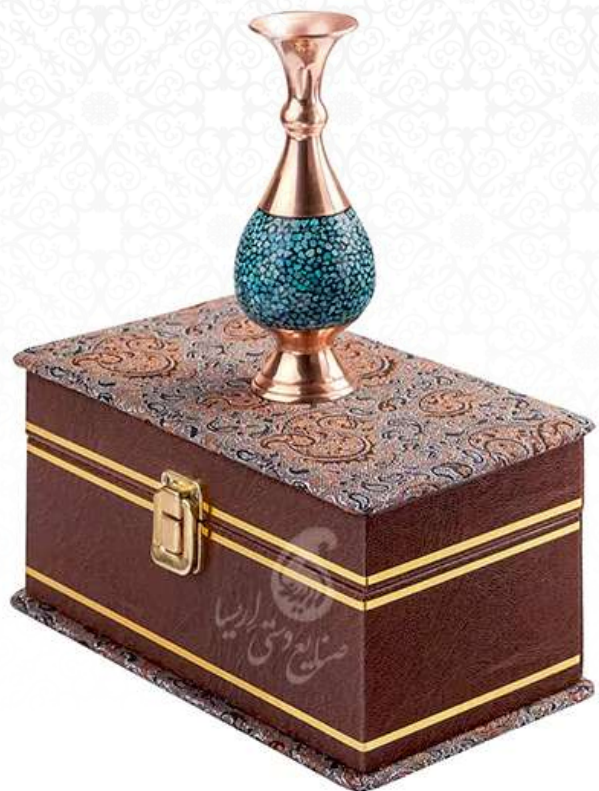

گلدان صراحی فیروزه کوبی سایز 16

- گلدان صراحی فیروزه سایز ۱۶
- در جعبه ترمه گلدان طرح فرهاد سایز ۱۶ ابعاد ۹.۵*۱۳*۲۲
- جعبه ترمه با رنگ های متنوع و با توجه به موجودی تقدیم خواهد شد.