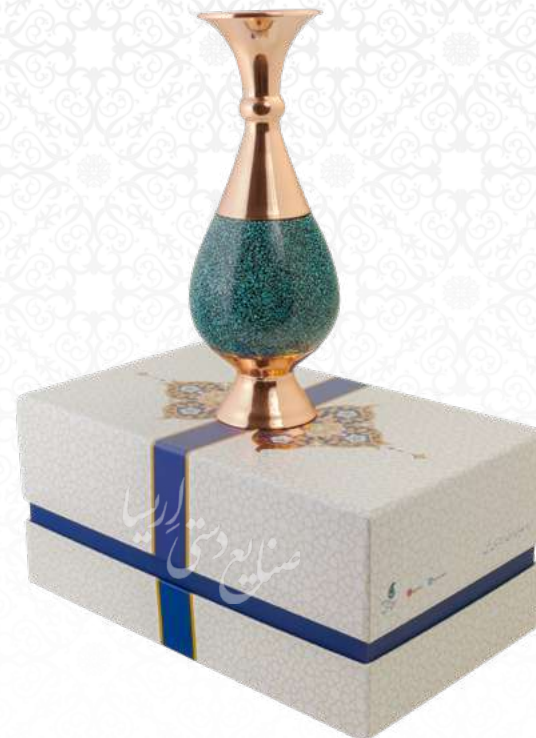

گلدان فیروزه کوبی

- گلدان صراحی فیروزه کوبی سایز ۲۵ محصول هنرمندان اصفهانی
- کارانتی ۱۰ ساله محصول
- در جعبه طرح نسیم سایز ۳*۱۸*۱۴

V710